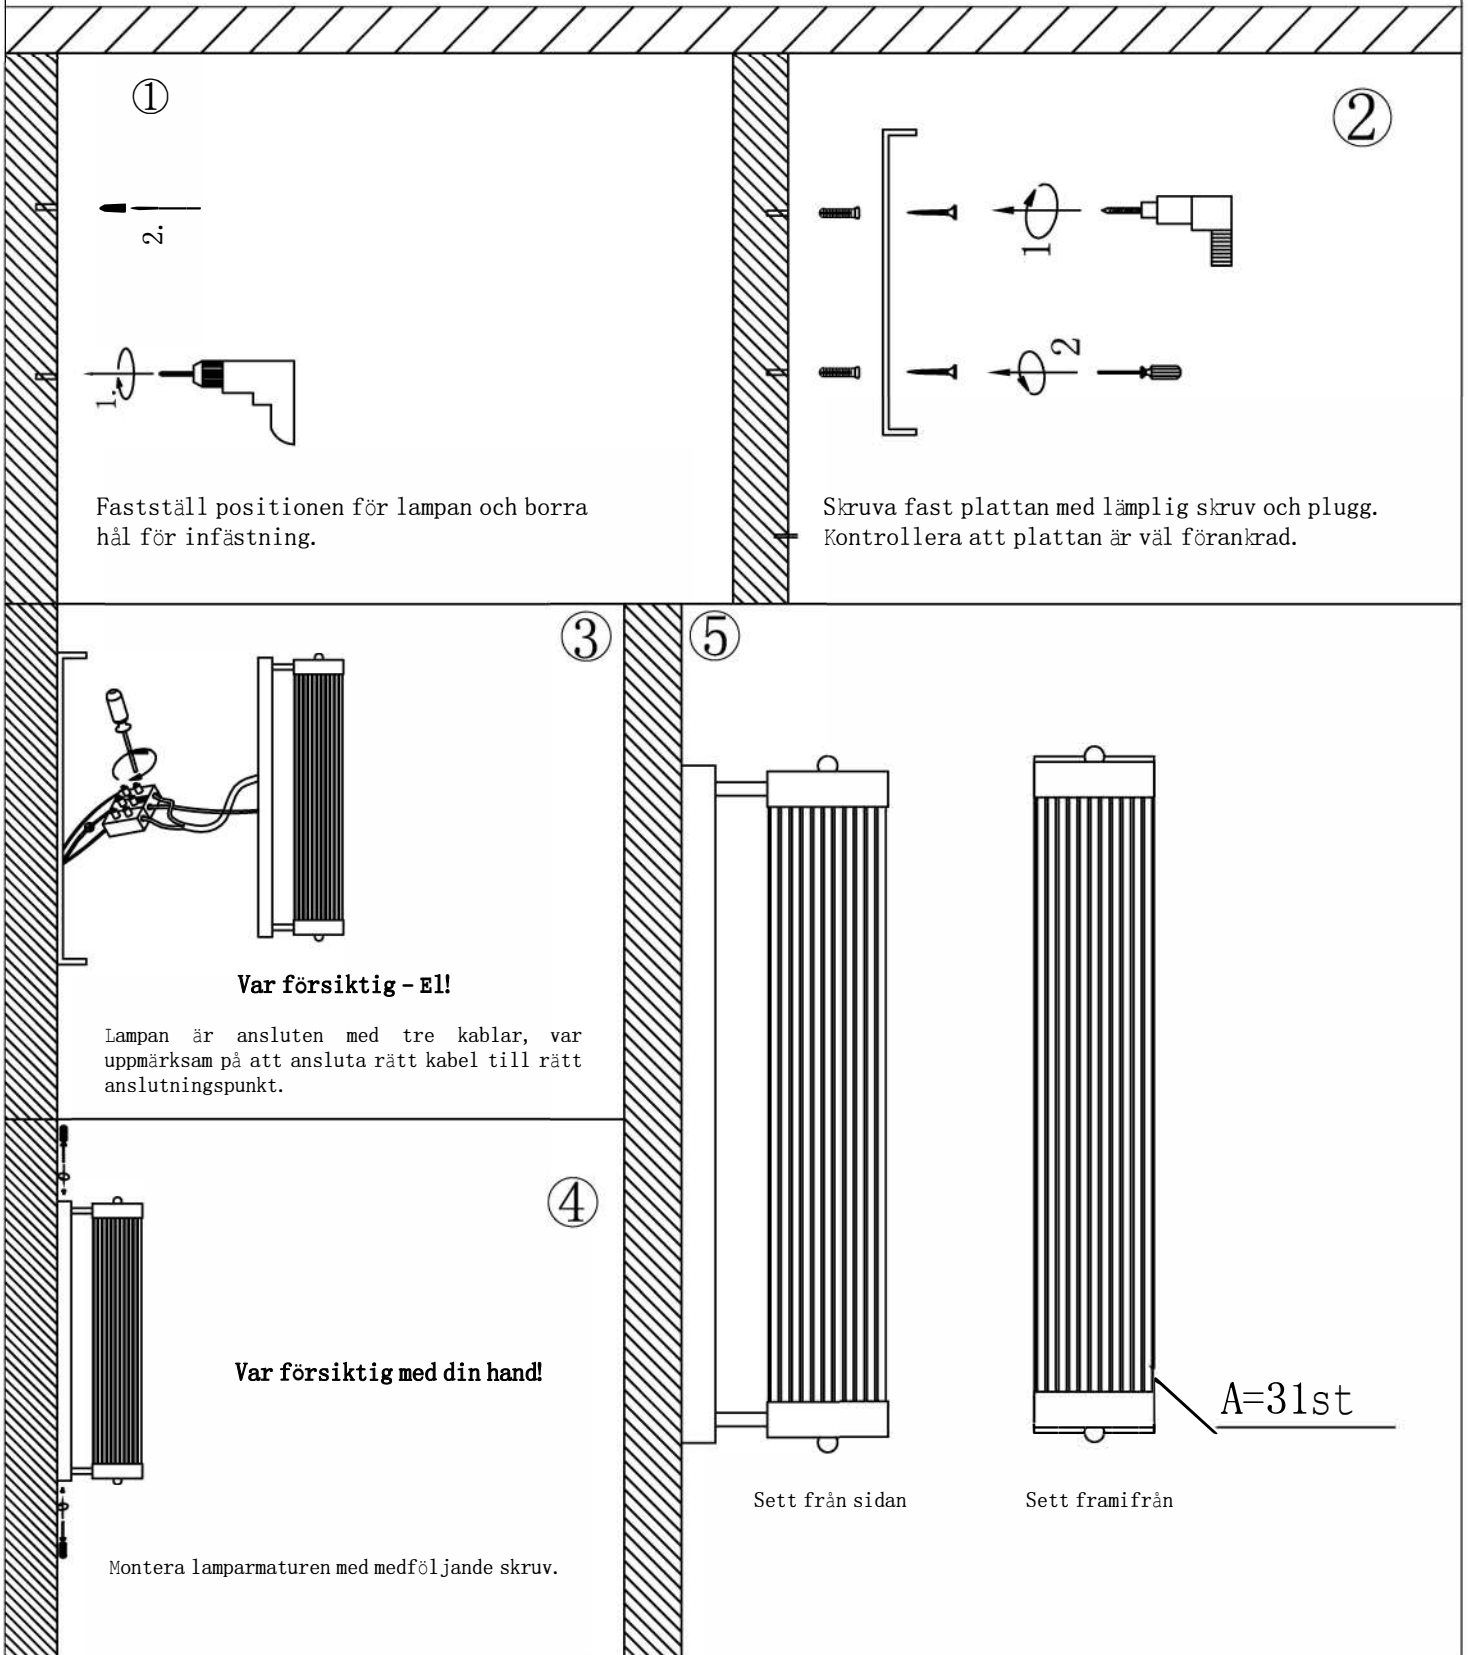

Modell: Nice 12x60 Art nr:KRNICE601

Varning:

1. Använd handskar under installationen.
2. Lampan får endast användas inomhus.
3. Bryt strömmen före installationen.
4. Se till att fästplattan är ordentligt låst innan du ansluter elektriska kablar.