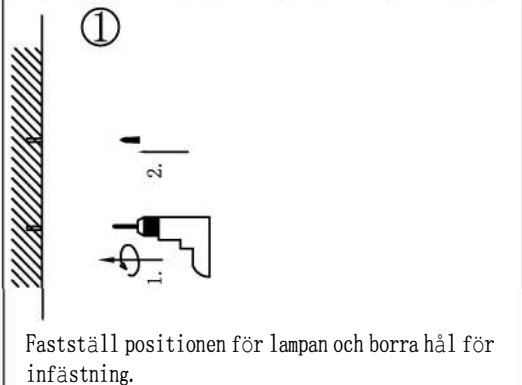

Modell: Rome 54 Art Nr: KRROM541

- Varning:
1. Använd handskar under installationen.
  2. Lampan får endast användas inomhus.
  3. Bryt strömmen före installationen i händelse av chock.
  4. Se till att fästplattan är ordentligt låst innan du ansluter

- elektriska kablar.
5. Bryt strömmen innan du tvättar eller reparerar. Se anvisning Skötselråd.
  6. Stäng av strömmen och vänta tills glödlampan har svalnat för att undvika brännskador.

Modell: Rome 54 Art Nr: KRROM541