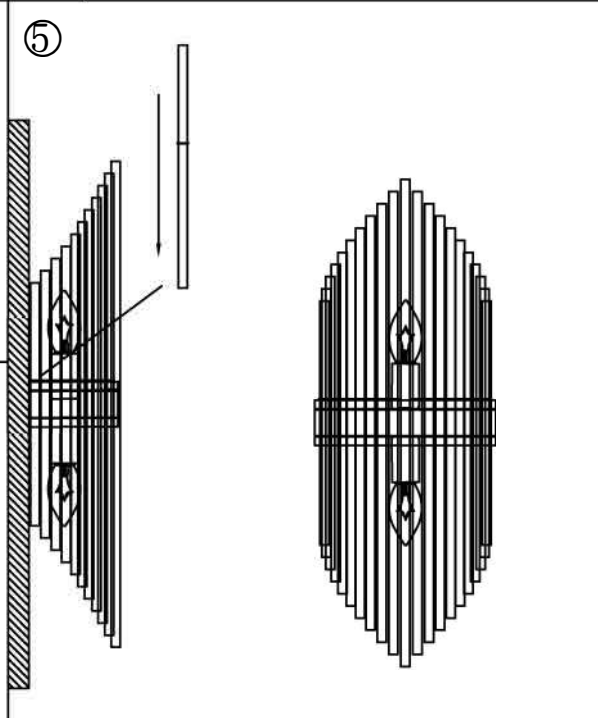

Modell: Rome 54 Art Nr: KRROM541

- Varning:
1. Använd handskar under installationen.
  2. Lampan får endast användas inomhus.
  3. Bryt strömmen före installationen i händelse av chock.
  4. Se till att fästplattan är ordentligt låst innan du ansluter

- elektriska kablar.
5. Bryt strömmen innan du tvättar eller reparerar. Se anvisning Skötselråd.
  6. Stäng av strömmen och vänta tills glödlampan har svalnat för att undvika brännskador.

Modell: Rome 54 Art Nr: KRROM541