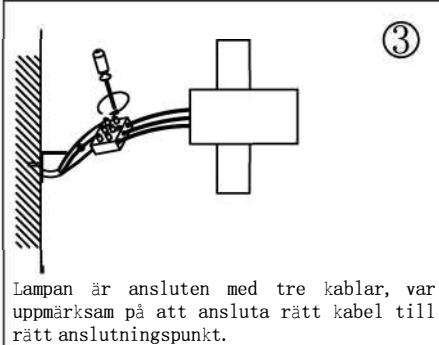

Modell: Rome 54 Art Nr: KRROM541

- Varning:
1. Använd handskar under installationen.
  2. Lampan får endast användas inomhus.
  3. Bryt strömmen före installationen i händelse av chock.
  4. Se till att fästplattan är ordentligt låst innan du ansluter

- elektriska kablar.
5. Bryt strömmen innan du tvättar eller reparerar. Se anvisning Skötselråd.
  6. Stäng av strömmen och vänta tills glödlampan har svalnat för att undvika brännskador.

Modell: Rome 54 Art Nr: KRROM541