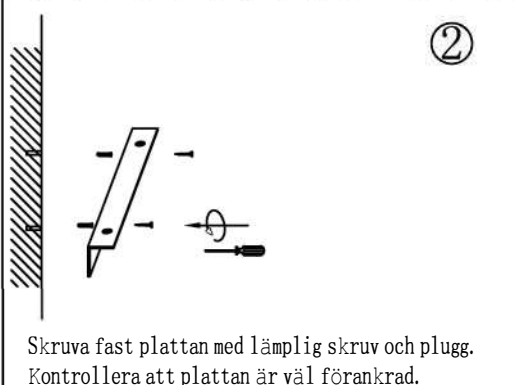

Modell: Rome 54 Art Nr: KRROM541

- Varning:
1. Använd handskar under installationen.
  2. Lampan får endast användas inomhus.
  3. Bryt strömmen före installationen i händelse av chock.
  4. Se till att fästplattan är ordentligt låst innan du ansluter

- elektriska kablar.
5. Bryt strömmen innan du tvättar eller reparerar. Se anvisning Skötselråd.
  6. Stäng av strömmen och vänta tills glödlampan har svalnat för att undvika brännskador.

Modell: Rome 54 Art Nr: KRROM541