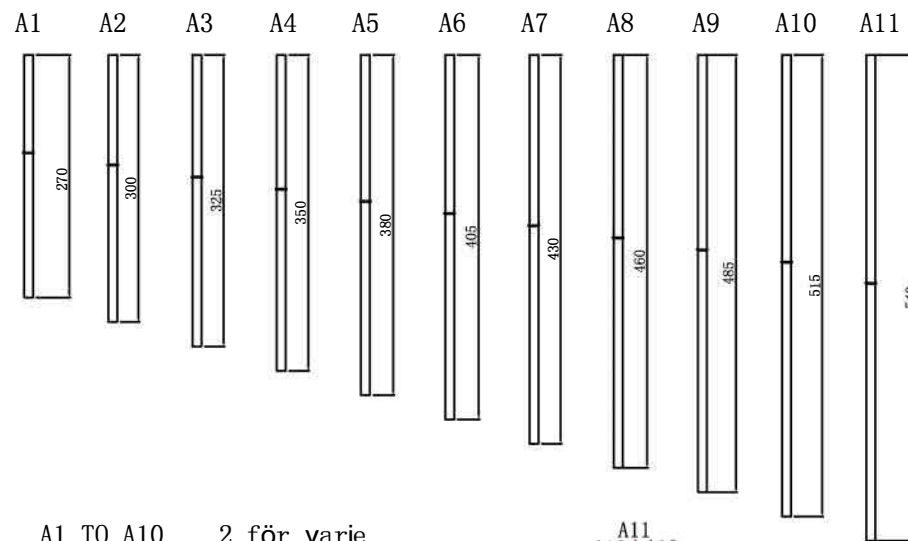

Modell: Rome 54 Art Nr: KRROM541

- Varning:
1. Använd handskar under installationen.
  2. Lampan får endast användas inomhus.
  3. Bryt strömmen före installationen i händelse av chock.
  4. Se till att fästplattan är ordentligt låst innan du ansluter

- elektriska kablar.
5. Bryt strömmen innan du tvättar eller reparerar. Se anvisning Skötselråd.
  6. Stäng av strömmen och vänta tills glödlampan har svalnat för att undvika brännskador.

Modell: Rome 54 Art Nr: KRROM541

A1 TO A10 2 för varje

A11 ----- 1 ST