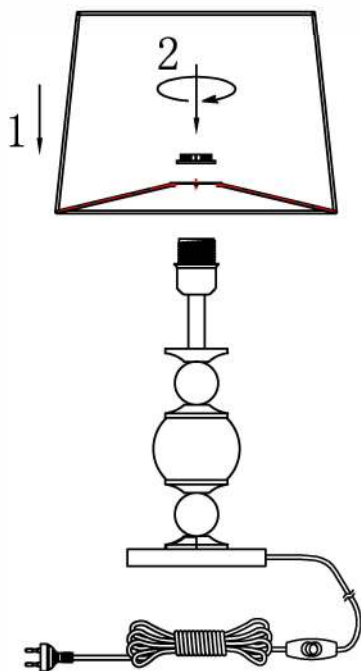

Modell: Valence 33x55 Art Nr: KRVAL551

①

②

③