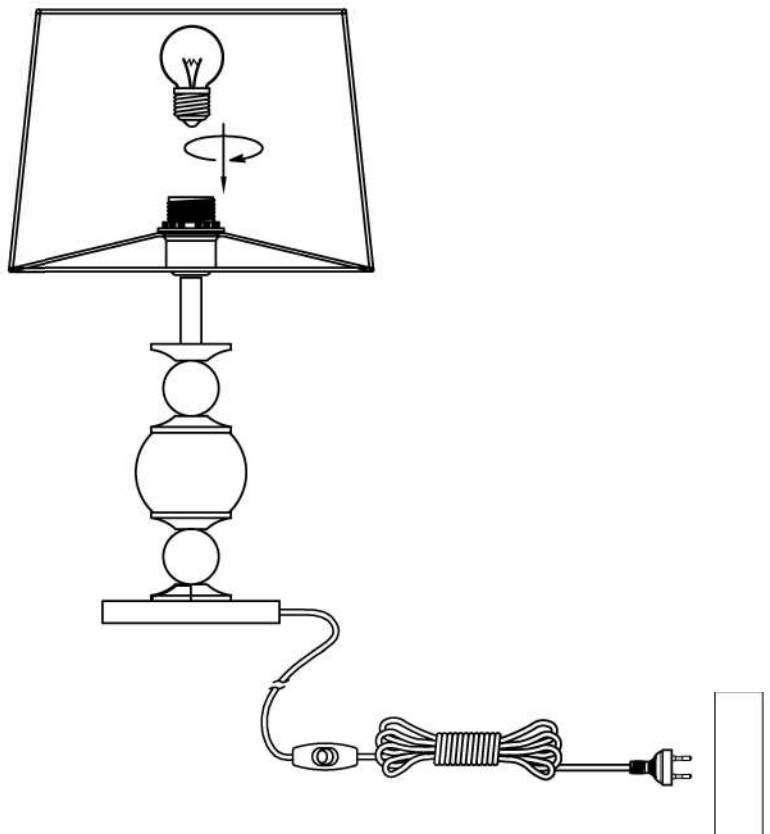

Modell: Valence 33x55 Art Nr: KRVAL551

①

②

③