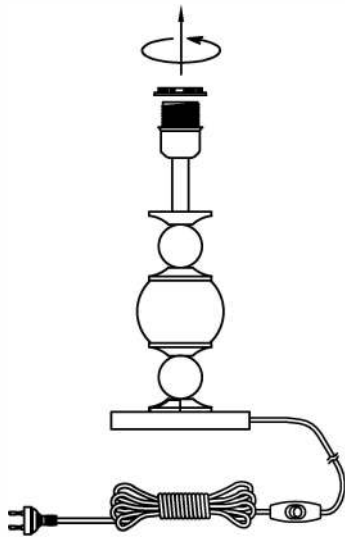

Modell: Valence 33x55 Art Nr: KRVAL551

①

②

③