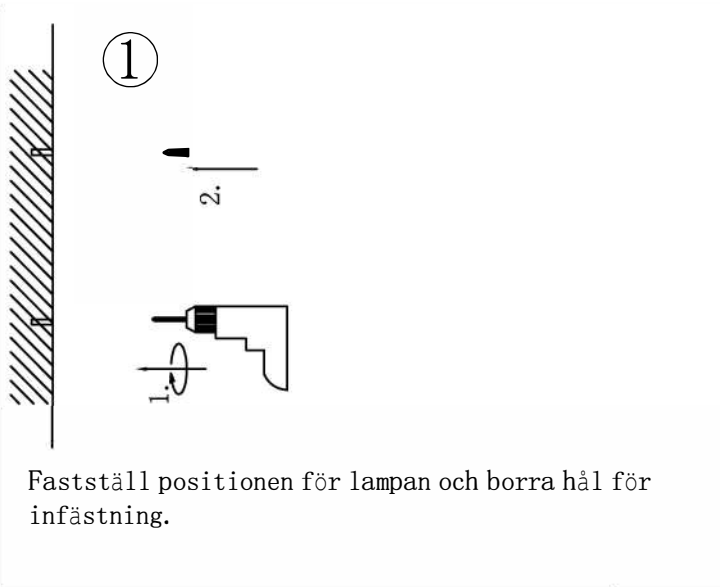

Modell: Scandinavian 136 Model:KRVENI421

Varning:

1. Använd handskar under installationen.
2. Lampan får endast användas inomhus.
3. Bryt strömmen före installationen.
4. Se till att fästplattan är ordentligt låst innan du ansluter elektriska kablar.