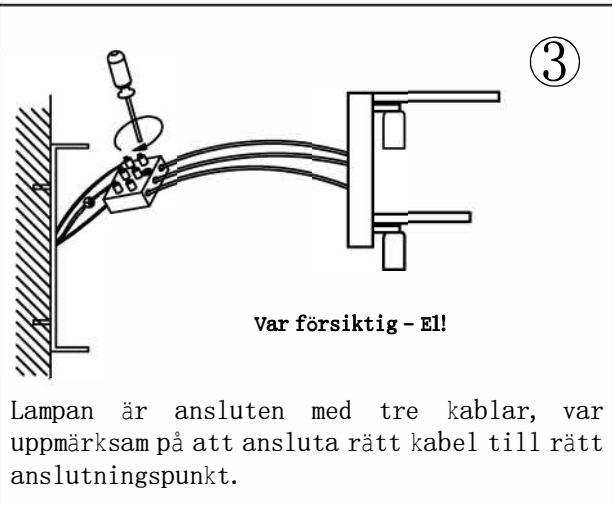

Modell: Scandinavian 136 Model:KRVENI421

Varning:

1. Använd handskar under installationen.
2. Lampan får endast användas inomhus.
3. Bryt strömmen före installationen.
4. Se till att fästplattan är ordentligt låst innan du ansluter elektriska kablar.

5. Bryt strömmen innan du tvättar eller reparerar.

Se anvisning Skötselråd.

6. Stäng av strömmen och vänta tills glödlampan har svalnat för att undvika brännskador.

7. Installation av elektriska delar bör ske av auktoriserad elektriker.