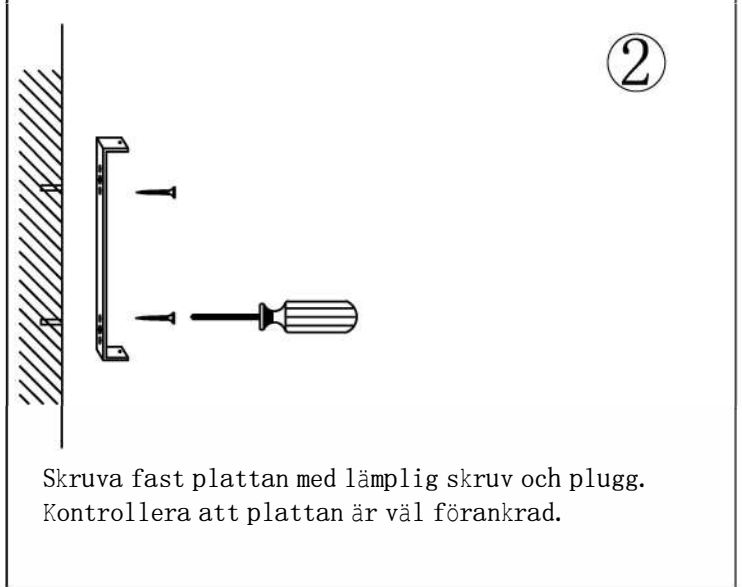

Modell: Scandinavian 136 Model:KRVENI421

Varning:

1. Använd handskar under installationen.
2. Lampan får endast användas inomhus.
3. Bryt strömmen före installationen.
4. Se till att fästplattan är ordentligt låst innan du ansluter elektriska kablar.