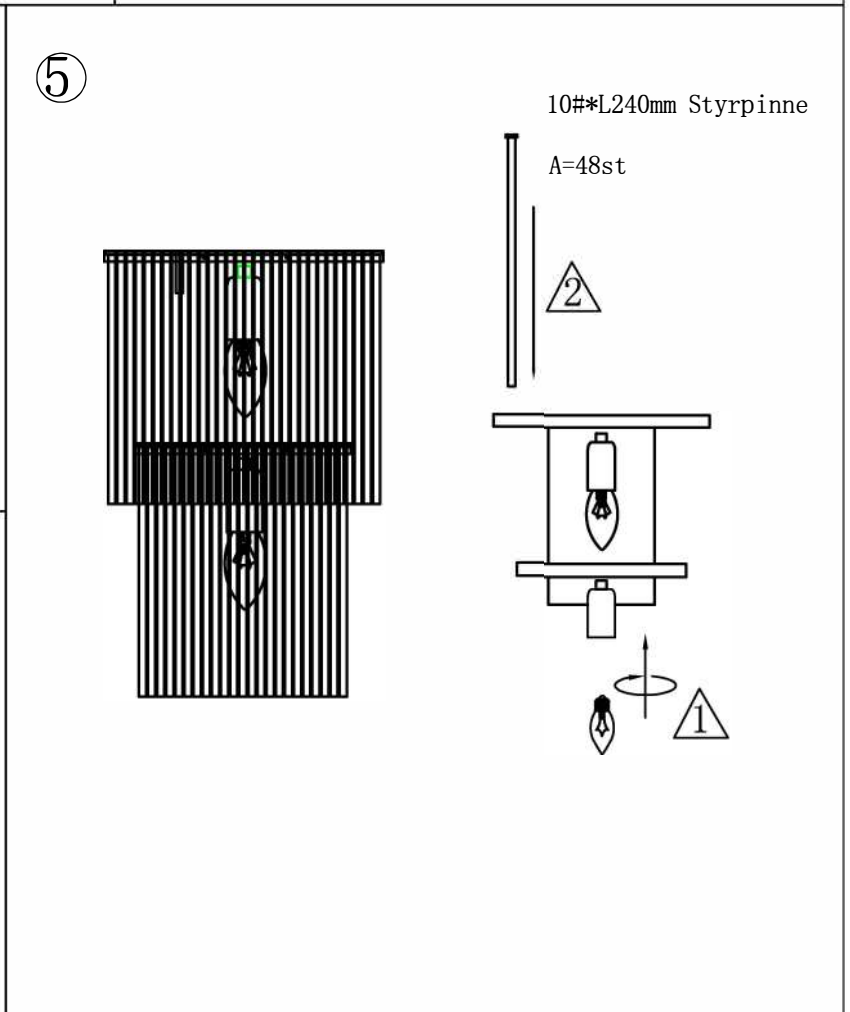

Modell: Scandinavian 136 Model:KRVENI421

Varning:

1. Använd handskar under installationen.
2. Lampan får endast användas inomhus.
3. Bryt strömmen före installationen.
4. Se till att fästplattan är ordentligt låst innan du ansluter elektriska kablar.

5. Bryt strömmen innan du tvättar eller reparerar.

Se anvisning Skötselråd.

6. Stäng av strömmen och vänta tills glödlampan har svalnat för att undvika brännskador.

7. Installation av elektriska delar bör ske av auktoriserad elektriker.