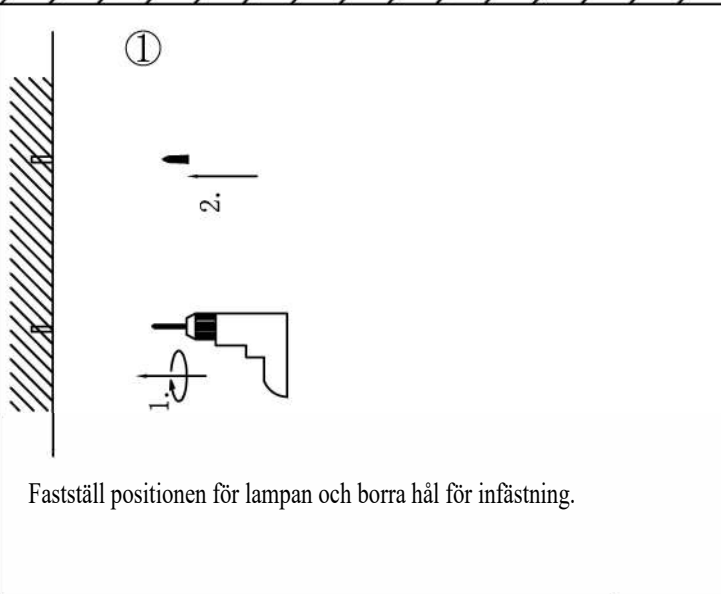

Modell: Venice 65 Model: KRVENI651

Varning:

1. Använd handskar under installationen.
2. Lampan får endast användas inomhus.
3. Bryt strömmen före installationen.
4. Se till att fästplattan är ordentligt låst innan du ansluter elektriska kablar.