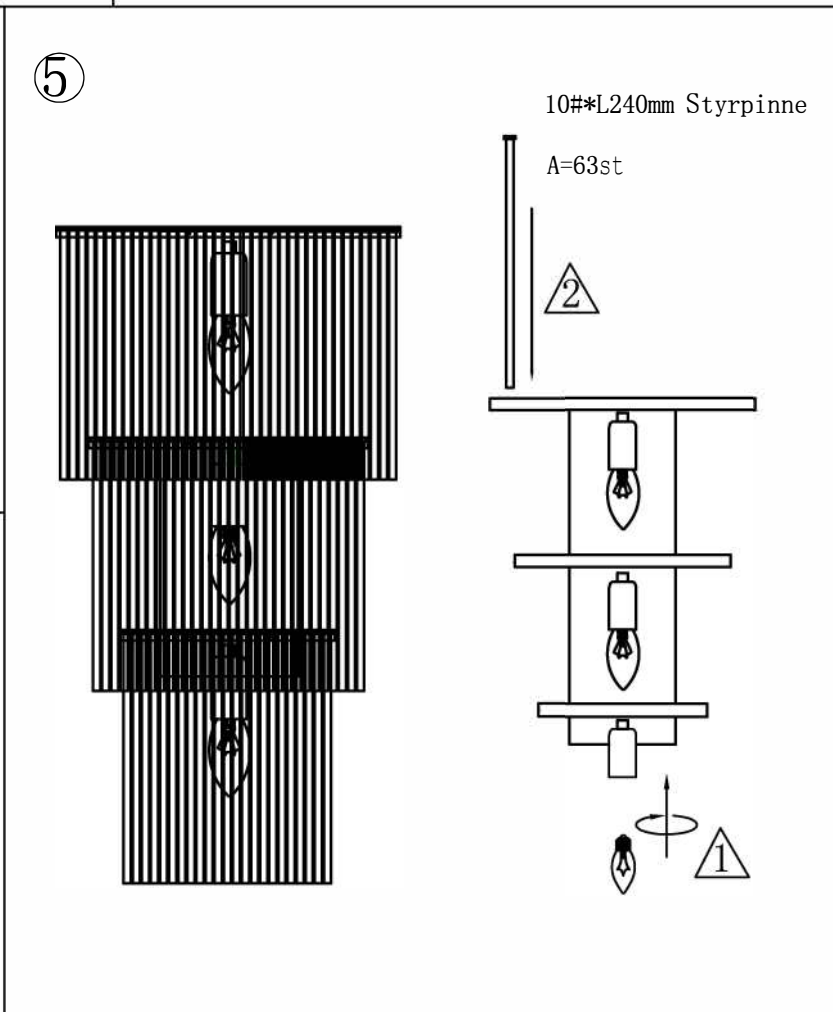

Modell: Venice 65 Model: KRVENI651

Varning:

1. Använd handskar under installationen.
2. Lampan får endast användas inomhus.
3. Bryt strömmen före installationen.
4. Se till att fästplattan är ordentligt låst innan du ansluter elektriska kablar.