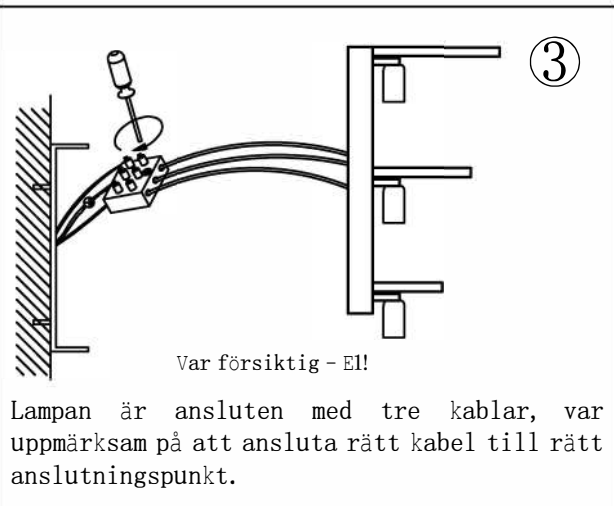

Modell: Venice 65 Model: KRVENI651

Varning:

1. Använd handskar under installationen.
2. Lampan får endast användas inomhus.
3. Bryt strömmen före installationen.
4. Se till att fästplattan är ordentligt låst innan du ansluter elektriska kablar.

5. Bryt strömmen innan du tvättar eller reparerar. Se anvisning Skötselråd.

6. Stäng av strömmen och vänta tills glödlampan har svalnat för att undvika brännskador.

7. Installation av elektriska delar bör ske av auktoriserad elektriker.