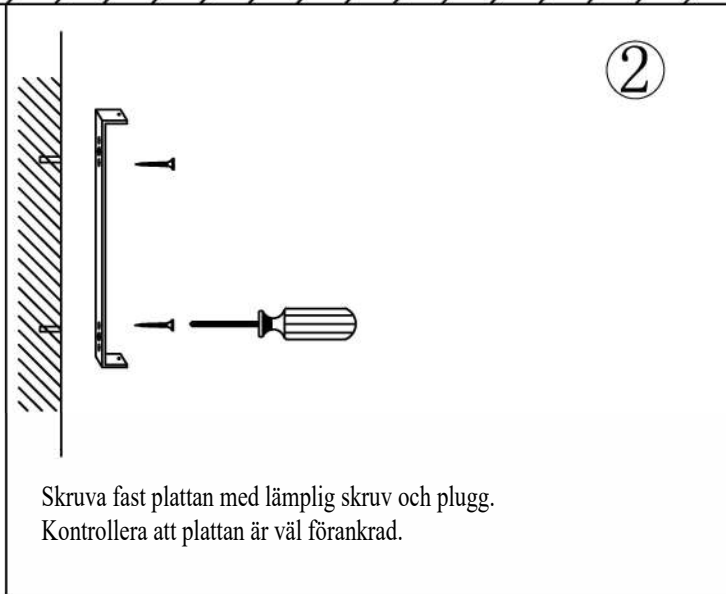

Modell: Venice 65 Model: KRVENI651

Varning:

1. Använd handskar under installationen.
2. Lampan får endast användas inomhus.
3. Bryt strömmen före installationen.
4. Se till att fästplattan är ordentligt låst innan du ansluter elektriska kablar.