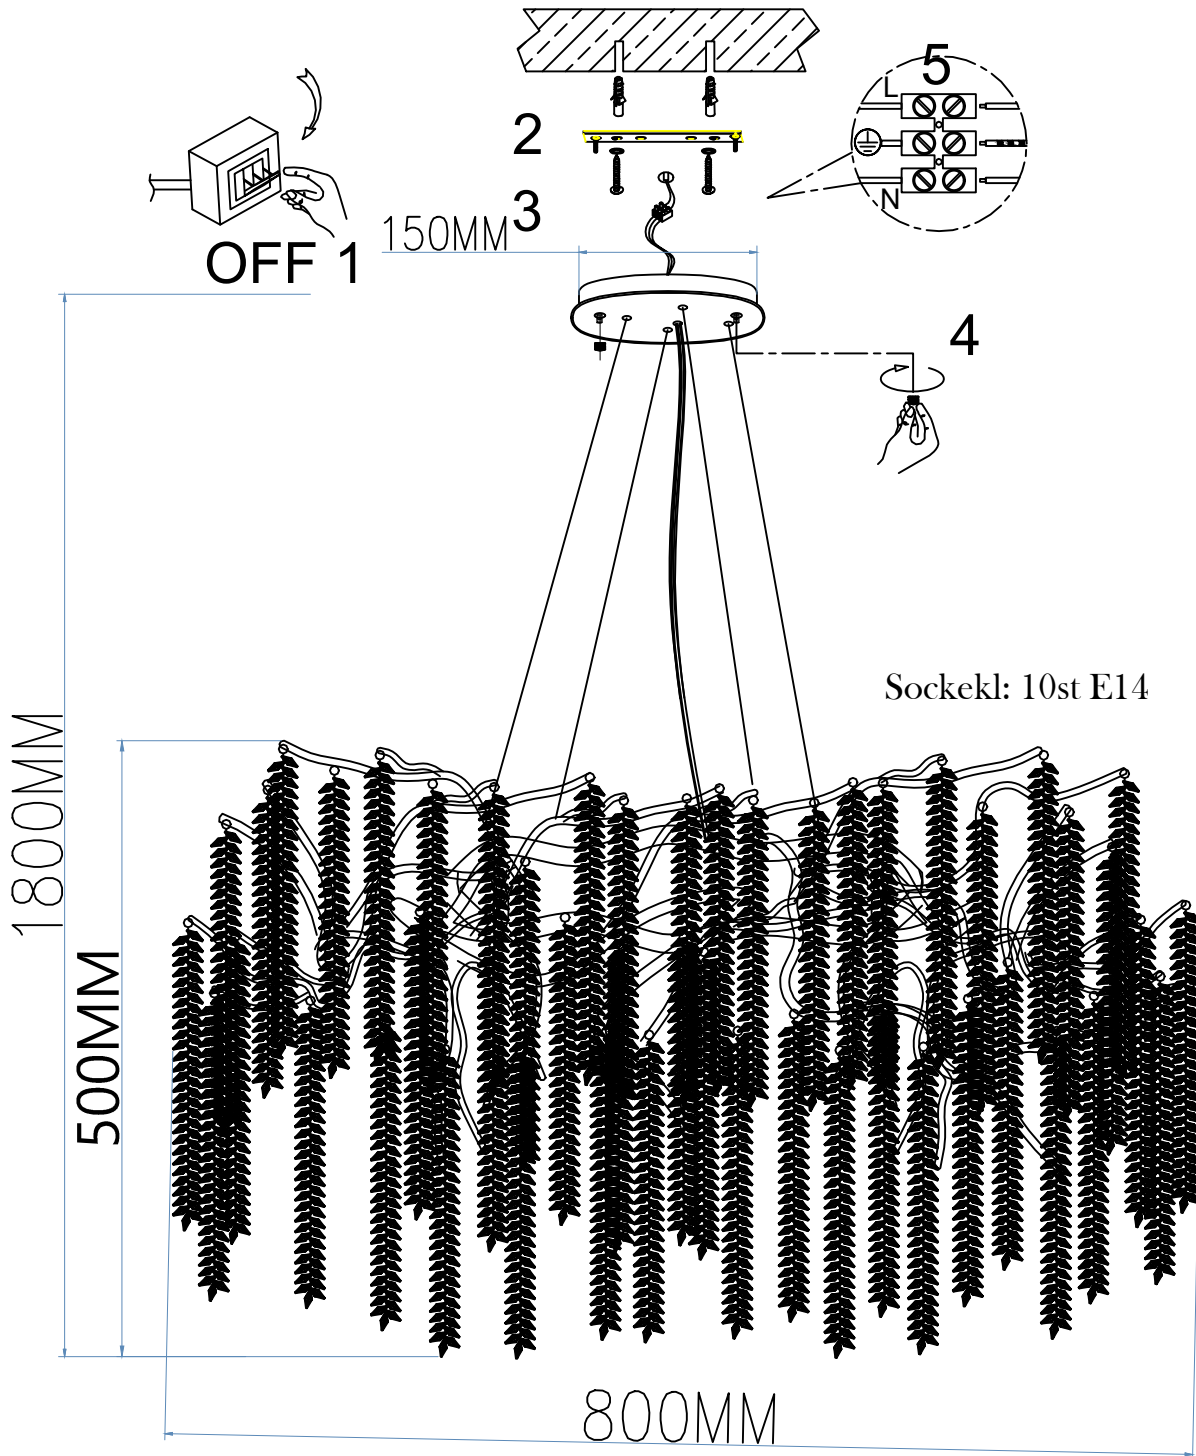

# VESANI

Model: KRGENUA801

: 72st