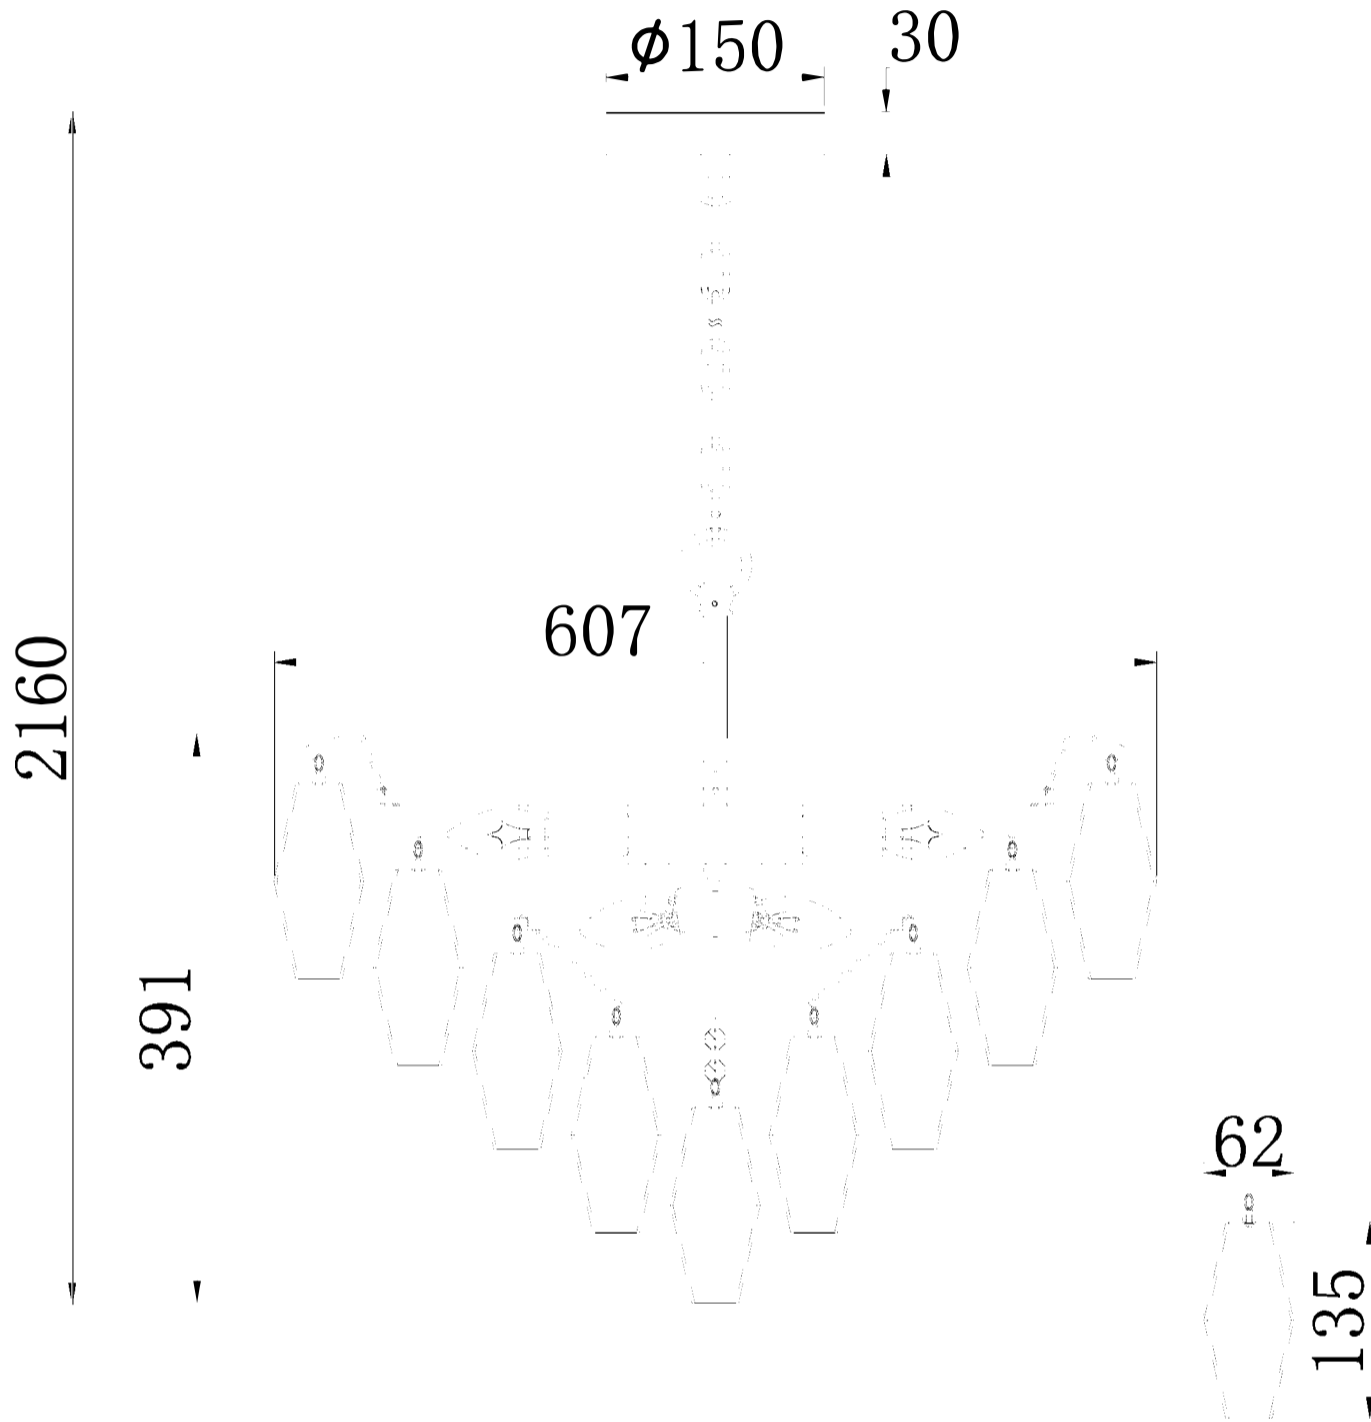

Art nr:
KRCATA63MS
KRCATA63CH

607

61PCS

E14=12pcs