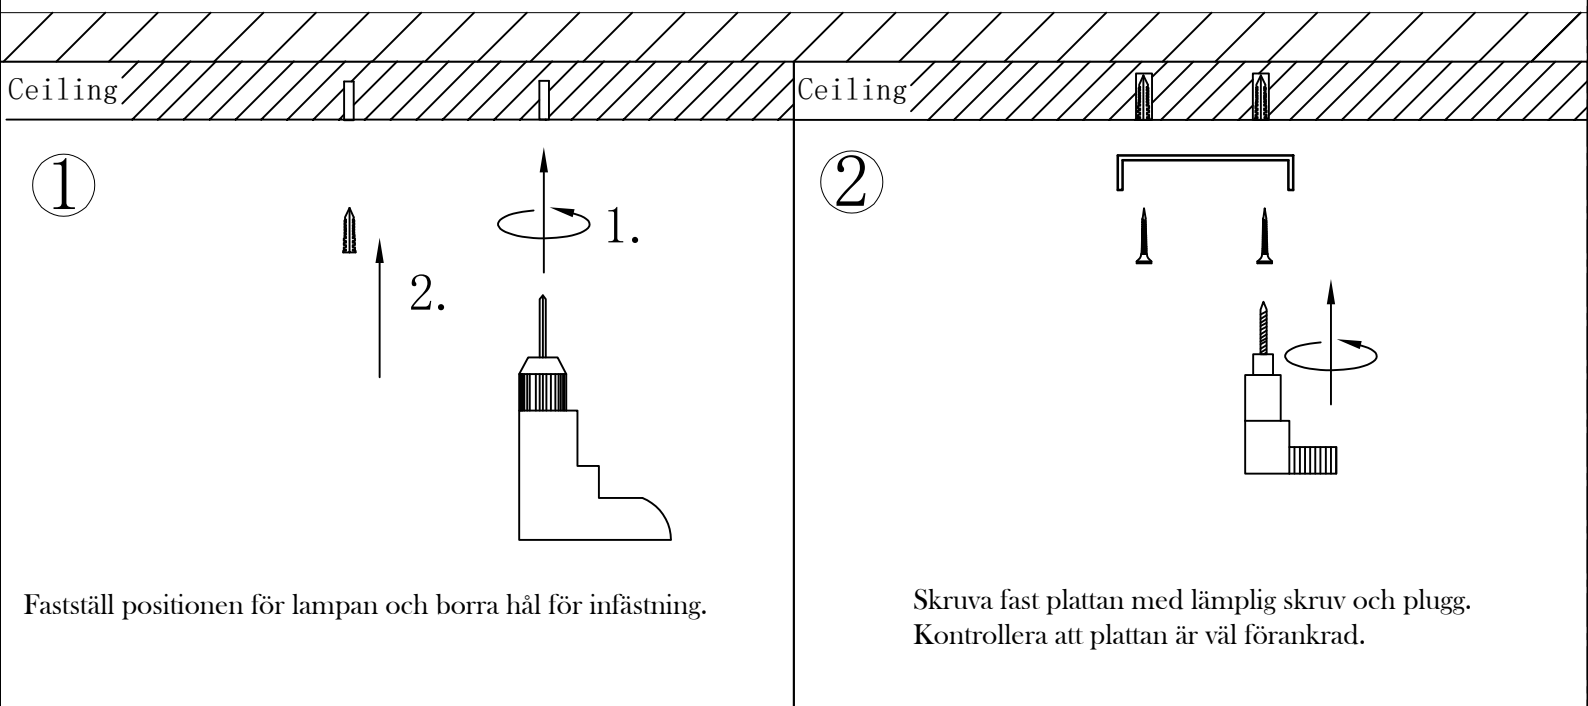

Art Nr: KRPEVESUVIO

Varning:

1. Använd handskar under installationen.
2. Lampan får endast användas inomhus.
3. Bryt strömmen före installationen.
4. Se till att fästplattan är ordentligt låst innan du ansluter elektriska kablar.