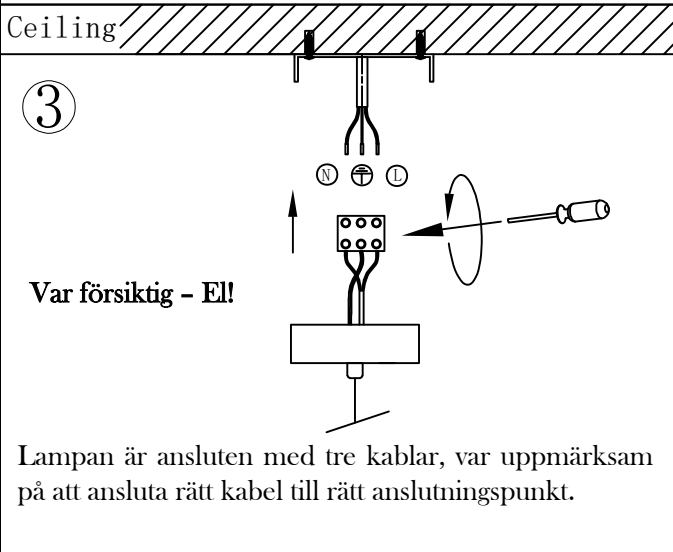

Art Nr: KRPEVESUVIO

Varning:

1. Använd handskar under installationen.
2. Lampan får endast användas inomhus.
3. Bryt strömmen före installationen.
4. Se till att fästplattan är ordentligt låst innan du ansluter elektriska kablar.