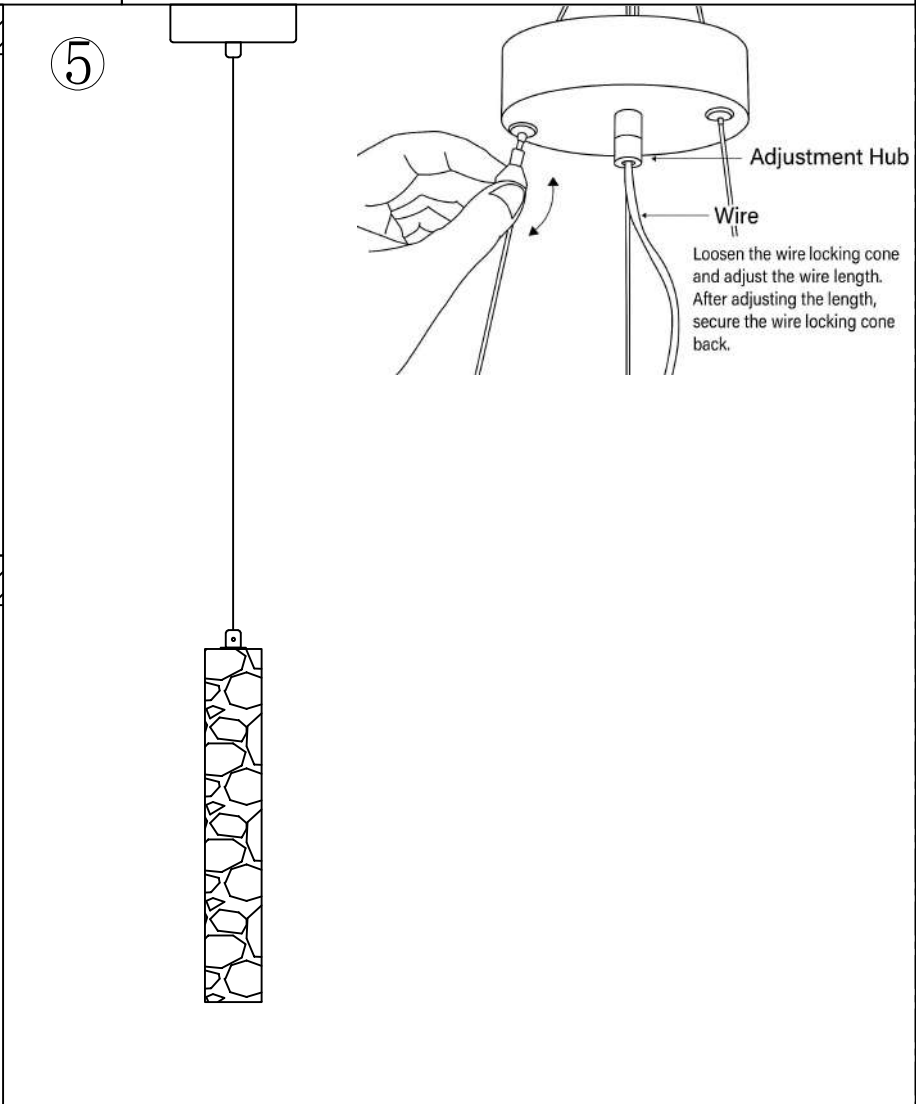

Art Nr: KRPEVESUVIO

Varning:

1. Använd handskar under installationen.
2. Lampan får endast användas inomhus.
3. Bryt strömmen före installationen.
4. Se till att fästplattan är ordentligt låst innan du ansluter elektriska kablar.