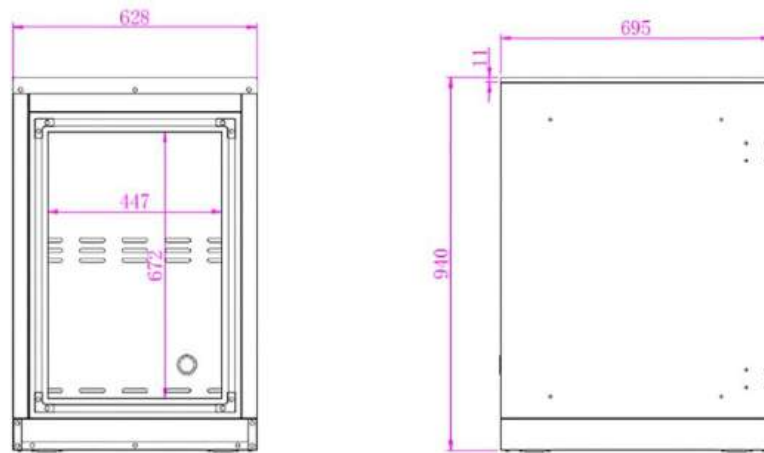

Tekniska ritningar

Kylskåp