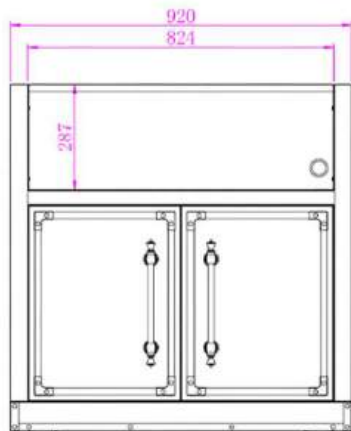

Wok & stekhäll

Perfekt för mångsidig matlagning utomhus, idealisk för smashburgare, fisk och skaldjur, grönsaker, frukost och mycket mer.

Specifikationer

- Mått med skåpsmodul: H:103 x B:60 x D: 65 cm
- 2 individuella brännarzoner
- Total effekt på 17,6 kW
- Integrerad i ett större utekök
- Tillagningsyta: 76 × 45 cm
- Material: Premium 304 rostfritt stål för utomhusbruk
- Brännare: 2 individuellt styrda zoner
- Tändsystem: Mekaniskt
- Bränsletyp: Gasol (LPG / Gasol)
- Medföljande gasslang: Ja, 3 meter (regulator ingår ej)
- Materialtjocklek: 1-2 mm
- Total effekt: 17,6 kW
- Kort om säkerhet: Gasreglaget stänger tillförsel av gas. Efter användning ska man stänga av huvudventilen på gasolflaskan för att undvika läckage av gasol. Gasoltubens huvudventil får enbart vara öppen när enheten används och är tänd.
- Belysning drivs av medföljande 12V adapter med stickpropp för 230V anslutning. Adaptern monteras inne i skåpet med medföljande skruvar. Alla kontakter är förberedda.

Diskho

En praktisk och elegant diskholösning i rostfritt stål som integreras sömlöst i ditt utekök.

Specifikationer

- Mått: H:194 x B:55 x D:75,5 cm
- Avloppsanslutning: 40 mm
- Anslutning för varmt och kallt vatten
- Konstruktion i rostfritt stål
- Vattenlås ingår
- Korgventil i rostfritt stål ingår
- Blandare i rostfritt stål ingår
- Anslutningsslang ingår
- Rekommendation för frostskydd: Vattensystemet ska tömmas vid temperaturer under 0°C för att undvika frysskador
- Rekommenderat vattentryck: 2-5 bar

Tekniska ritningar

Kylskåp

Gasolgrill

Pizzaugn

Wok & Stekhäll

Diskho