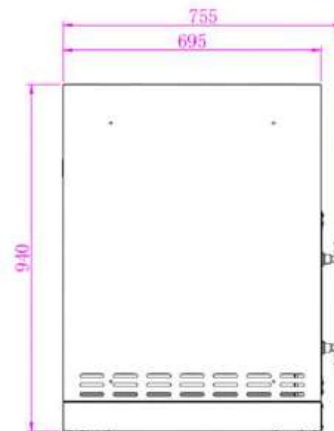

Wok & stekhäll

Perfekt för mångsidig matlagning utomhus, idealisk för smashburgare, fisk och skaldjur, grönsaker, frukost och mycket mer.

Specifikationer

- Mått med skåpsmodul: H:103 x B:60 x D: 65 cm
- 2 individuella brännarzoner
- Total effekt på 17,6 kW
- Integrerad i ett större utekök
- Tillagningsyta: 76 × 45 cm
- Material: Premium 304 rostfritt stål för utomhusbruk
- Brännare: 2 individuellt styrda zoner
- Tändsystem: Mekaniskt
- Bränsletyp: Gasol (LPG / Gasol)
- Medföljande gasslang: Ja, 3 meter (regulator ingår ej)
- Materialtjocklek: 1-2 mm
- Total effekt: 17,6 kW
- Kort om säkerhet: Gasreglaget stänger tillförsel av gas. Efter användning ska man stänga av huvudventilen på gasolflaskan för att undvika läckage av gasol. Gasoltubens huvudventil får enbart vara öppen när enheten används och är tänd.
- Belysning drivs av medföljande 12V adapter med stickpropp för 230V anslutning. Adaptern monteras inne i skåpet med medföljande skruvar. Alla kontakter är förberedda.

Diskho

En praktisk och elegant diskholösning i rostfritt stål som integreras sömlöst i ditt utekök.

Specifikationer

- Mått: H:194 x B:55 x D:75,5 cm
- Avloppsanslutning: 40 mm
- Anslutning för varmt och kallt vatten
- Konstruktion i rostfritt stål
- Vattenlås ingår
- Korgventil i rostfritt stål ingår
- Blandare i rostfritt stål ingår
- Anslutningsslang ingår
- Rekommendation för frostskydd: Vattensystemet ska tömmas vid temperaturer under 0°C för att undvika frysskador
- Rekommenderat vattentryck: 2-5 bar

Tekniska ritningar

Kylskåp

Gasolgrill

Pizzaugn

Wok & Stekhäll

Diskho