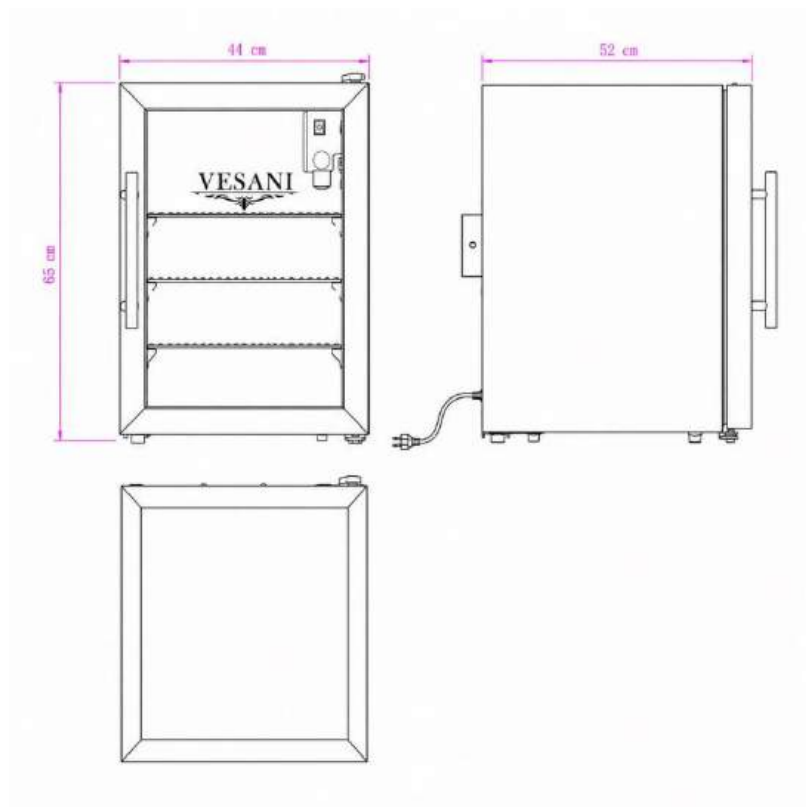

Tekniska ritningar

Kylskåp