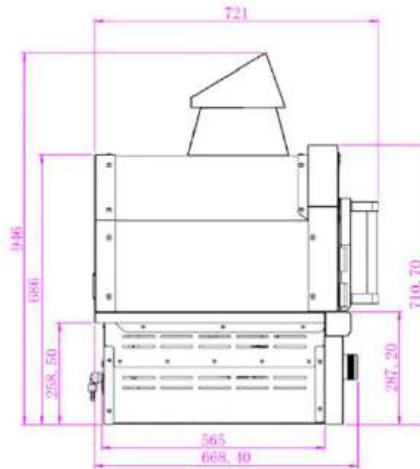

Wok & stekhäll

Perfekt för mångsidig matlagning utomhus, idealisk för smashburgare, fisk och skaldjur, grönsaker, frukost och mycket mer.

Specifikationer

- Mått med skåpsmodul: H:103 x B:60 x D: 65 cm
- 2 individuella brännarzoner
- Total effekt på 17,6 kW
- Integrerad i ett större utekök
- Tillagningsyta: 76 × 45 cm
- Material: Premium 304 rostfritt stål för utomhusbruk
- Brännare: 2 individuellt styrda zoner
- Tändsystem: Mekaniskt
- Bränsletyp: Gasol (LPG / Gasol)
- Medföljande gasslang: Ja, 3 meter (regulator ingår ej)
- Materialtjocklek: 1-2 mm
- Total effekt: 17,6 kW
- Kort om säkerhet: Gasreglaget stänger tillförsel av gas. Efter användning ska man stänga av huvudventilen på gasolflaskan för att undvika läckage av gasol. Gasoltubens huvudventil får enbart vara öppen när enheten används och är tänd.
- Belysning drivs av medföljande 12V adapter med stickpropp för 230V anslutning. Adaptern monteras inne i skåpet med medföljande skruvar. Alla kontakter är förberedda.

Diskho

En praktisk och elegant diskholösning i rostfritt stål som integreras sömlöst i ditt utekök.

Specifikationer

- Mått: H:194 x B:55 x D:75,5 cm
- Avloppsanslutning: 40 mm
- Anslutning för varmt och kallt vatten
- Konstruktion i rostfritt stål
- Vattenlås ingår
- Korgventil i rostfritt stål ingår
- Blandare i rostfritt stål ingår
- Anslutningsslang ingår
- Rekommendation för frostskydd: Vattensystemet ska tömmas vid temperaturer under 0°C för att undvika frysskador
- Rekommenderat vattentryck: 2-5 bar

Tekniska ritningar

Kylskåp

Gasolgrill

Pizzaugn

Wok & Stekhäll

Diskho