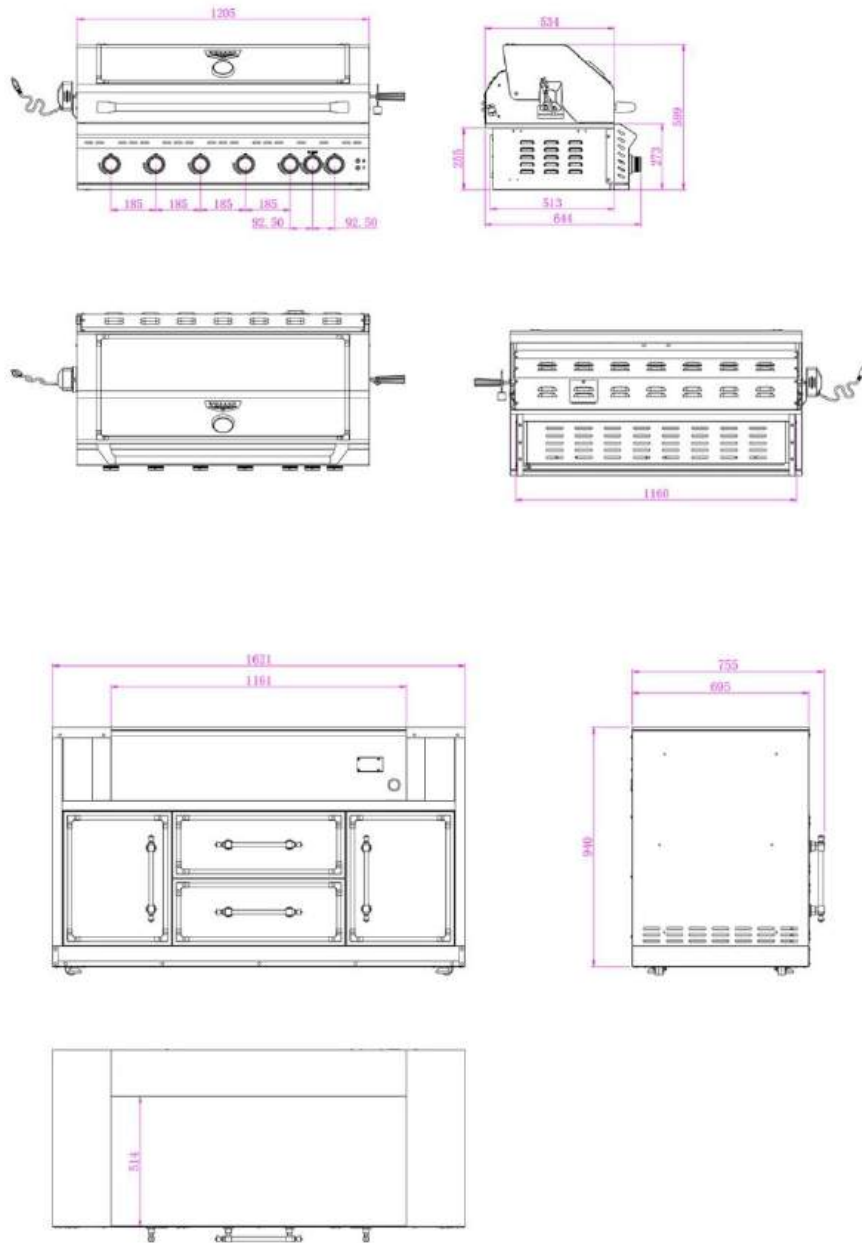

Gasolgrill