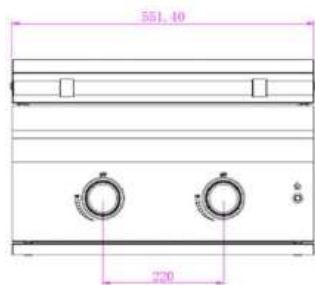

Wok & stekhäll

Perfekt för mångsidig matlagning utomhus, idealisk för smashburgare, fisk och skaldjur, grönsaker, frukost och mycket mer.

Specifikationer

- Mått med skåpsmodul: H:103 x B:60 x D: 65 cm
- 2 individuella brännarzoner
- Total effekt på 17,6 kW
- Integrerad i ett större utekök
- Tillagningsyta: 76 × 45 cm
- Material: Premium 304 rostfritt stål för utomhusbruk
- Brännare: 2 individuellt styrda zoner
- Tändsystem: Mekaniskt
- Bränsletyp: Gasol (LPG / Gasol)
- Medföljande gasslang: Ja, 3 meter (regulator ingår ej)
- Materialtjocklek: 1-2 mm
- Total effekt: 17,6 kW
- Kort om säkerhet: Gasreglaget stänger tillförsel av gas. Efter användning ska man stänga av huvudventilen på gasolflaskan för att undvika läckage av gasol. Gasoltubens huvudventil får enbart vara öppen när enheten används och är tänd.
- Belysning drivs av medföljande 12V adapter med stickpropp för 230V anslutning. Adaptern monteras inne i skåpet med medföljande skruvar. Alla kontakter är förberedda.

Diskho

En praktisk och elegant diskholösning i rostfritt stål som integreras sömlöst i ditt utekök.

Specifikationer

- Mått: H:194 x B:55 x D:75,5 cm
- Avloppsanslutning: 40 mm
- Anslutning för varmt och kallt vatten
- Konstruktion i rostfritt stål
- Vattenlås ingår
- Korgventil i rostfritt stål ingår
- Blandare i rostfritt stål ingår
- Anslutningsslang ingår
- Rekommendation för frostskydd: Vattensystemet ska tömmas vid temperaturer under 0°C för att undvika frysskador
- Rekommenderat vattentryck: 2-5 bar

Tekniska ritningar

Kylskåp

Gasolgrill

Pizzaugn

Wok & Stekhäll

Diskho