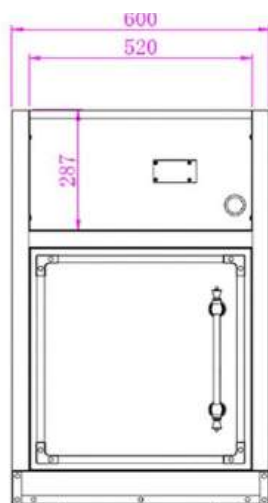

Wok & stekhäll

Perfekt för mångsidig matlagning utomhus, idealisk för smashburgare, fisk och skaldjur, grönsaker, frukost och mycket mer.

Specifikationer

- Mått med skåpsmodul: H:103 x B:60 x D: 65 cm
- 2 individuella brännarzoner
- Total effekt på 17,6 kW
- Integrerad i ett större utekök
- Tillagningsyta: 76 × 45 cm
- Material: Premium 304 rostfritt stål för utomhusbruk
- Brännare: 2 individuellt styrda zoner
- Tändsystem: Mekaniskt
- Bränsletyp: Gasol (LPG / Gasol)
- Medföljande gasslang: Ja, 3 meter (regulator ingår ej)
- Materialtjocklek: 1-2 mm
- Total effekt: 17,6 kW
- Kort om säkerhet: Gasreglaget stänger tillförsel av gas. Efter användning ska man stänga av huvudventilen på gasolflaskan för att undvika läckage av gasol. Gasoltubens huvudventil får enbart vara öppen när enheten används och är tänd.
- Belysning drivs av medföljande 12V adapter med stickpropp för 230V anslutning. Adaptern monteras inne i skåpet med medföljande skruvar. Alla kontakter är förberedda.

Diskho

En praktisk och elegant diskholösning i rostfritt stål som integreras sömlöst i ditt utekök.

Specifikationer

- Mått: H:194 x B:55 x D:75,5 cm
- Avloppsanslutning: 40 mm
- Anslutning för varmt och kallt vatten
- Konstruktion i rostfritt stål
- Vattenlås ingår
- Korgventil i rostfritt stål ingår
- Blandare i rostfritt stål ingår
- Anslutningsslang ingår
- Rekommendation för frostskydd: Vattensystemet ska tömmas vid temperaturer under 0°C för att undvika frysskador
- Rekommenderat vattentryck: 2-5 bar

Tekniska ritningar

Kylskåp

Gasolgrill

Pizzaugn

Wok & Stekhäll

Diskho