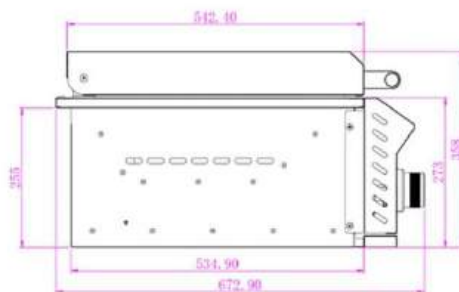

Wok & stekhäll

Perfekt för mångsidig matlagning utomhus, idealisk för smashburgare, fisk och skaldjur, grönsaker, frukost och mycket mer.

Specifikationer

- Mått med skåpsmodul: H:103 x B:60 x D: 65 cm
- 2 individuella brännarzoner
- Total effekt på 17,6 kW
- Integrerad i ett större utekök
- Tillagningsyta: 76 × 45 cm
- Material: Premium 304 rostfritt stål för utomhusbruk
- Brännare: 2 individuellt styrda zoner
- Tändsystem: Mekaniskt
- Bränsletyp: Gasol (LPG / Gasol)
- Medföljande gasslang: Ja, 3 meter (regulator ingår ej)
- Materialtjocklek: 1-2 mm
- Total effekt: 17,6 kW
- Kort om säkerhet: Gasreglaget stänger tillförsel av gas. Efter användning ska man stänga av huvudventilen på gasolflaskan för att undvika läckage av gasol. Gasoltubens huvudventil får enbart vara öppen när enheten används och är tänd.
- Belysning drivs av medföljande 12V adapter med stickpropp för 230V anslutning. Adaptern monteras inne i skåpet med medföljande skruvar. Alla kontakter är förberedda.

Diskho

En praktisk och elegant diskholösning i rostfritt stål som integreras sömlöst i ditt utekök.

Specifikationer

- Mått: H:194 x B:55 x D:75,5 cm
- Avloppsanslutning: 40 mm
- Anslutning för varmt och kallt vatten
- Konstruktion i rostfritt stål
- Vattenlås ingår
- Korgventil i rostfritt stål ingår
- Blandare i rostfritt stål ingår
- Anslutningsslang ingår
- Rekommendation för frostskydd: Vattensystemet ska tömmas vid temperaturer under 0°C för att undvika frysskador
- Rekommenderat vattentryck: 2-5 bar

Tekniska ritningar

Kylskåp

Gasolgrill

Pizzaugn

Wok & Stekhäll

Diskho