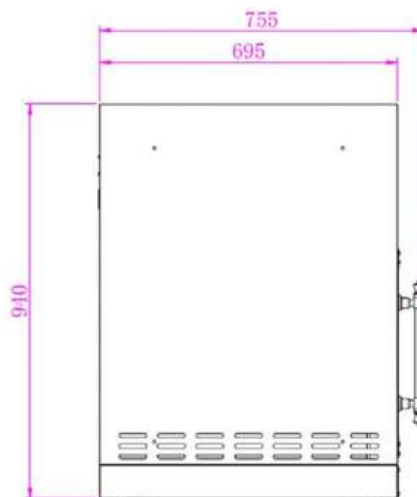

Tekniska Specifikationer & Produktinformation

Kylskåp

Håll drycker och ingredienser perfekt kylda med ett rymligt utomhusklassat kylskåp, särskilt utvecklat för utomhusmiljöer.

Specifikationer

- Mått med skåpsmodul: H:94 x B:63 x D:69.5 cm
- Anpassat för utomhusbruk: Ja
- Material: Rostfritt stål & glas
- Kapacitet: 70 L
- Omgivande arbetstemperatur: 10°C till 43°C
- IP-klass: IP76
- Energiförbrukning: 0,85 kWh
- Spänning: 220V-240V / 50Hz
- Energiklass: E
- Temperaturintervall: 0-10°C
- Kylsystem: Kompressorkylning
- Ljudnivå: 40 dB
- Årlig energiförbrukning: 0,85 kWh
- Sladd: Ingår

Diskho

En praktisk och elegant diskholösning i rostfritt stål som integreras sömlöst i ditt utekök.

Specifikationer

- Mått: H:194 x B:55 x D:75,5 cm
- Avloppsanslutning: 40 mm
- Anslutning för varmt och kallt vatten
- Konstruktion i rostfritt stål
- Vattenlås ingår
- Korgventil i rostfritt stål ingår
- Blandare i rostfritt stål ingår
- Anslutningsslang ingår
- Rekommendation för frostskydd: Vattensystemet ska tömmas vid temperaturer under 0°C för att undvika frysskador
- Rekommenderat vattentryck: 2-5 bar

Tekniska ritningar

Kylskåp

Gasolgrill

Pizzaugn

Wok & Stekhäll

Diskho