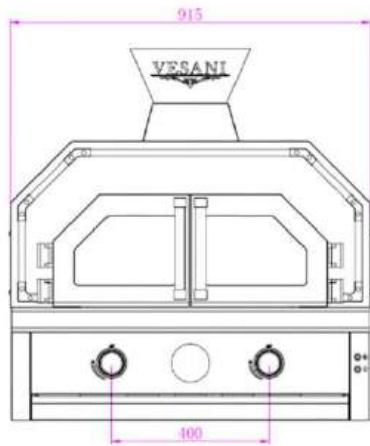

Wok & stekhäll

Perfekt för mångsidig matlagning utomhus, idealisk för smashburgare, fisk och skaldjur, grönsaker, frukost och mycket mer.

Specifikationer

- Mått med skåpsmodul: H:103 x B:60 x D: 65 cm
- 2 individuella brännarzoner
- Total effekt på 17,6 kW
- Integrerad i ett större utekök
- Tillagningsyta: 76 × 45 cm
- Material: Premium 304 rostfritt stål för utomhusbruk
- Brännare: 2 individuellt styrda zoner
- Tändsystem: Mekaniskt
- Bränsletyp: Gasol (LPG / Gasol)
- Medföljande gasslang: Ja, 3 meter (regulator ingår ej)
- Materialtjocklek: 1-2 mm
- Total effekt: 17,6 kW
- Kort om säkerhet: Gasreglaget stänger tillförsel av gas. Efter användning ska man stänga av huvudventilen på gasolflaskan för att undvika läckage av gasol. Gasoltubens huvudventil får enbart vara öppen när enheten används och är tänd.
- Belysning drivs av medföljande 12V adapter med stickpropp för 230V anslutning. Adaptern monteras inne i skåpet med medföljande skruvar. Alla kontakter är förberedda.

Diskho

En praktisk och elegant diskholösning i rostfritt stål som integreras sömlöst i ditt utekök.

Specifikationer

- Mått: H:194 x B:55 x D:75,5 cm
- Avloppsanslutning: 40 mm
- Anslutning för varmt och kallt vatten
- Konstruktion i rostfritt stål
- Vattenlås ingår
- Korgventil i rostfritt stål ingår
- Blandare i rostfritt stål ingår
- Anslutningsslang ingår
- Rekommendation för frostskydd: Vattensystemet ska tömmas vid temperaturer under 0°C för att undvika frysskador
- Rekommenderat vattentryck: 2-5 bar

Tekniska ritningar

Kylskåp

Gasolgrill

Pizzaugn

Wok & Stekhäll

Diskho