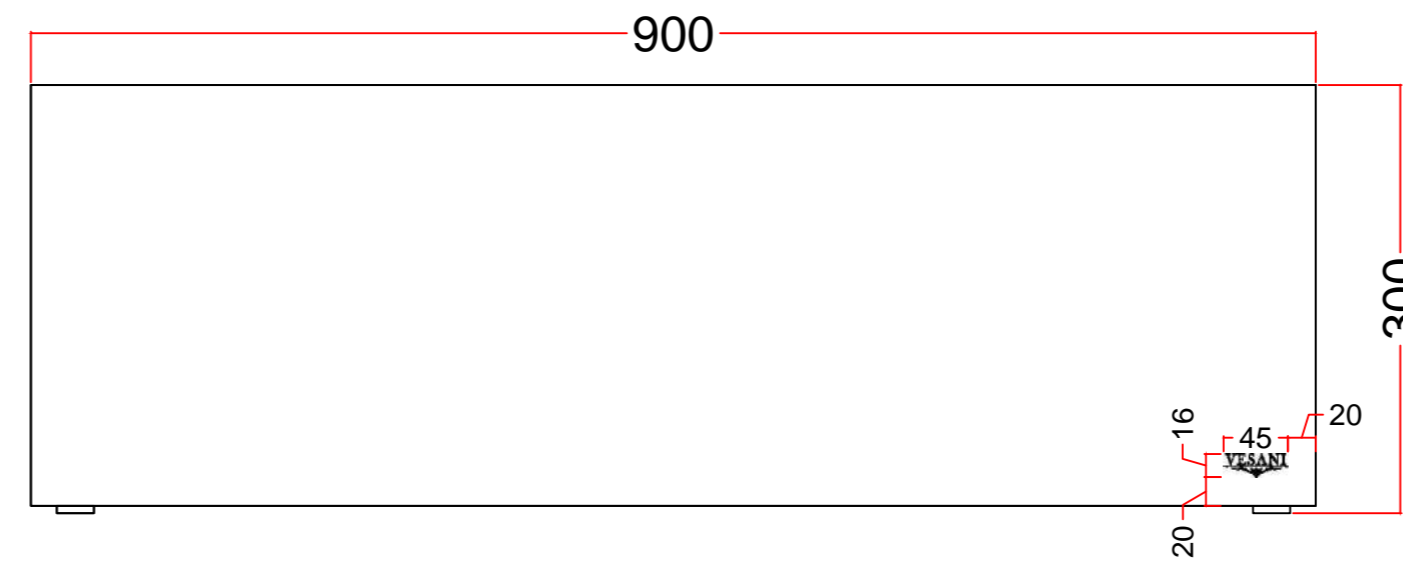

Ovandel

Framsida

Sida

18mm äkta högpolerad marmor

Model: Plint

Tolerans: ± 2 mm