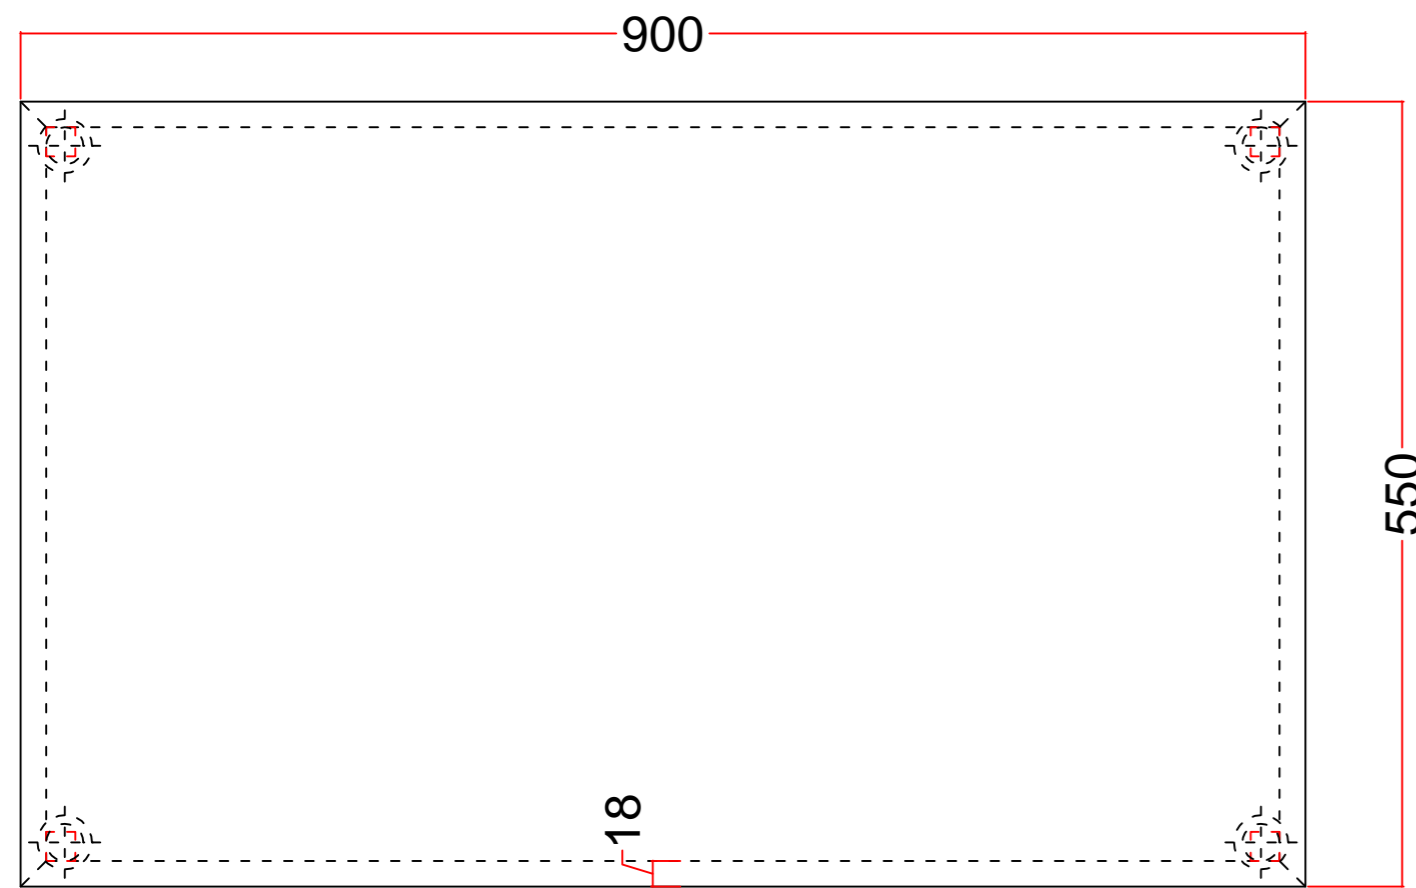

Ovandel

Framsida

Sida

18mm äkta högpolerad marmor

Model: Plint

Tolerans: ± 2 mm