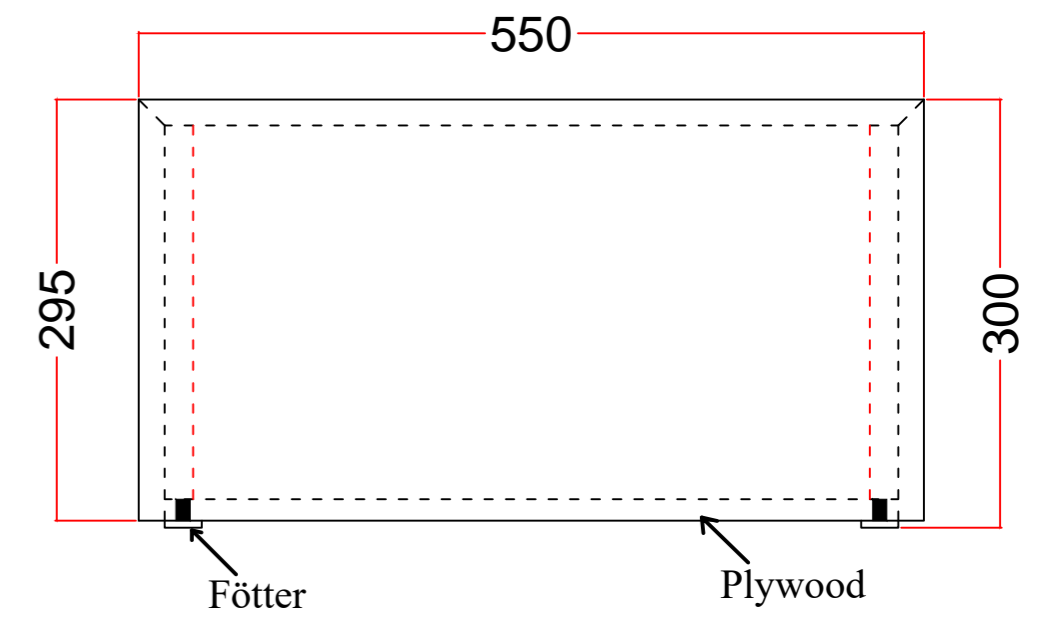

Ovandel

Framsida

Sida

18mm äkta högpolerad marmor

Model: Plint

Tolerans: ± 2 mm