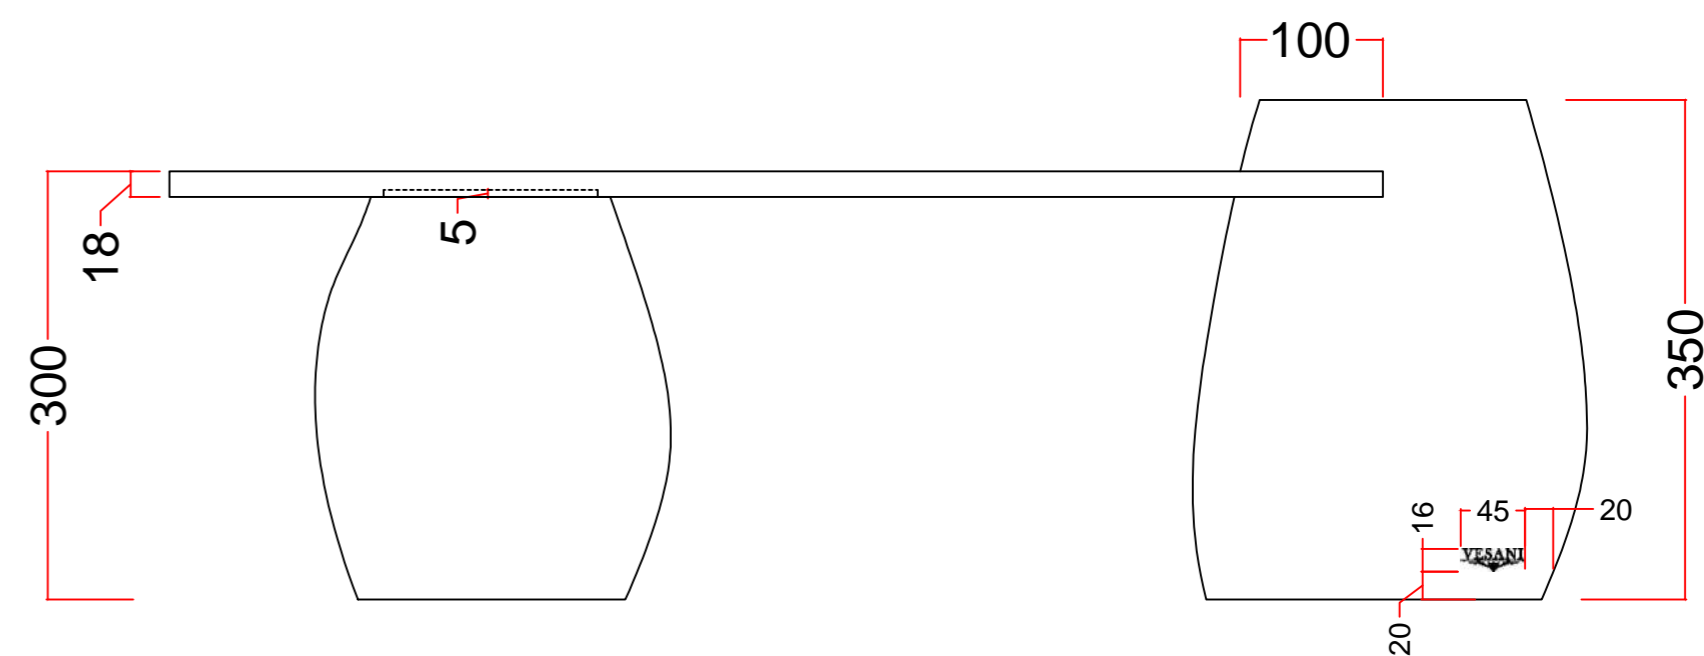

## Ovansida

## Framsida

18mm äkta högpolerad marmor

Modell: Ellipse

Tolerans:  $\pm 2$ mm