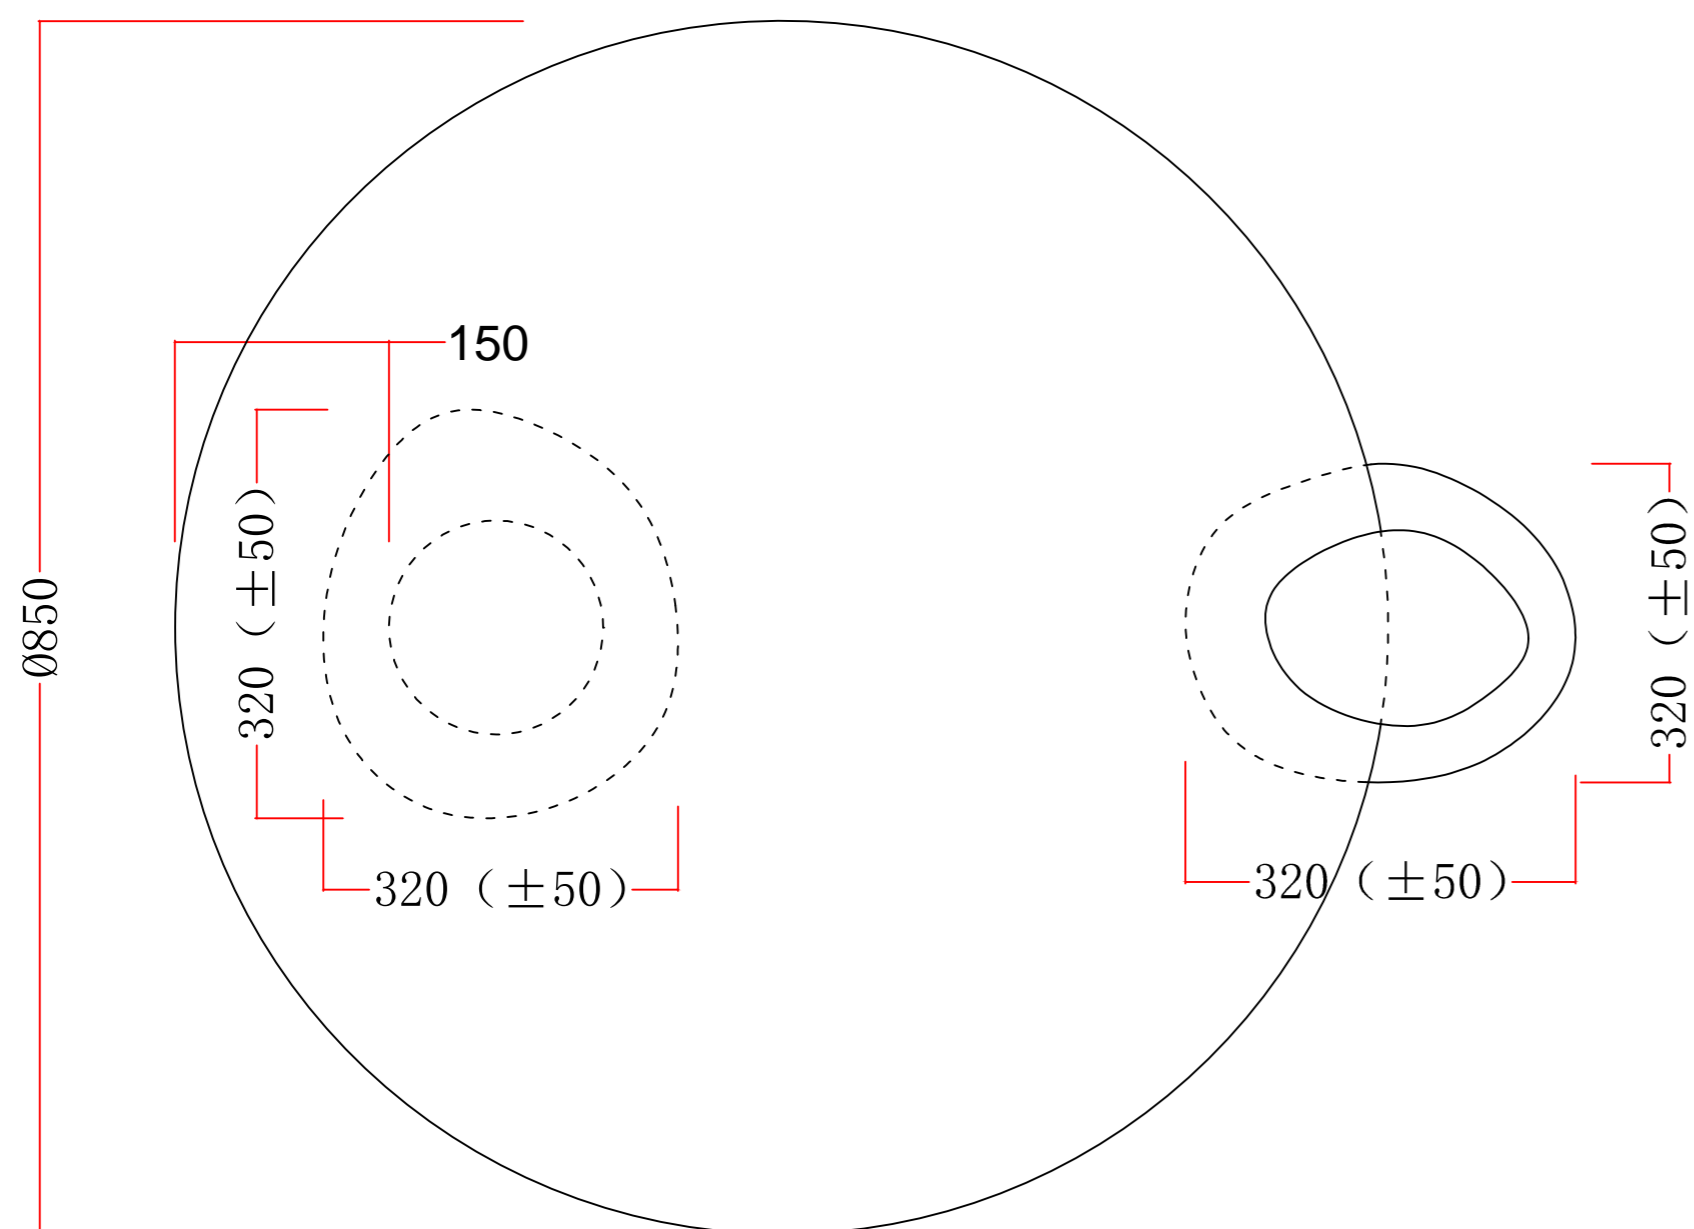

## Ovansida

## Framsida

18mm äkta högpolerad marmor

Modell: Ellipse

Tolerans:  $\pm 2$ mm