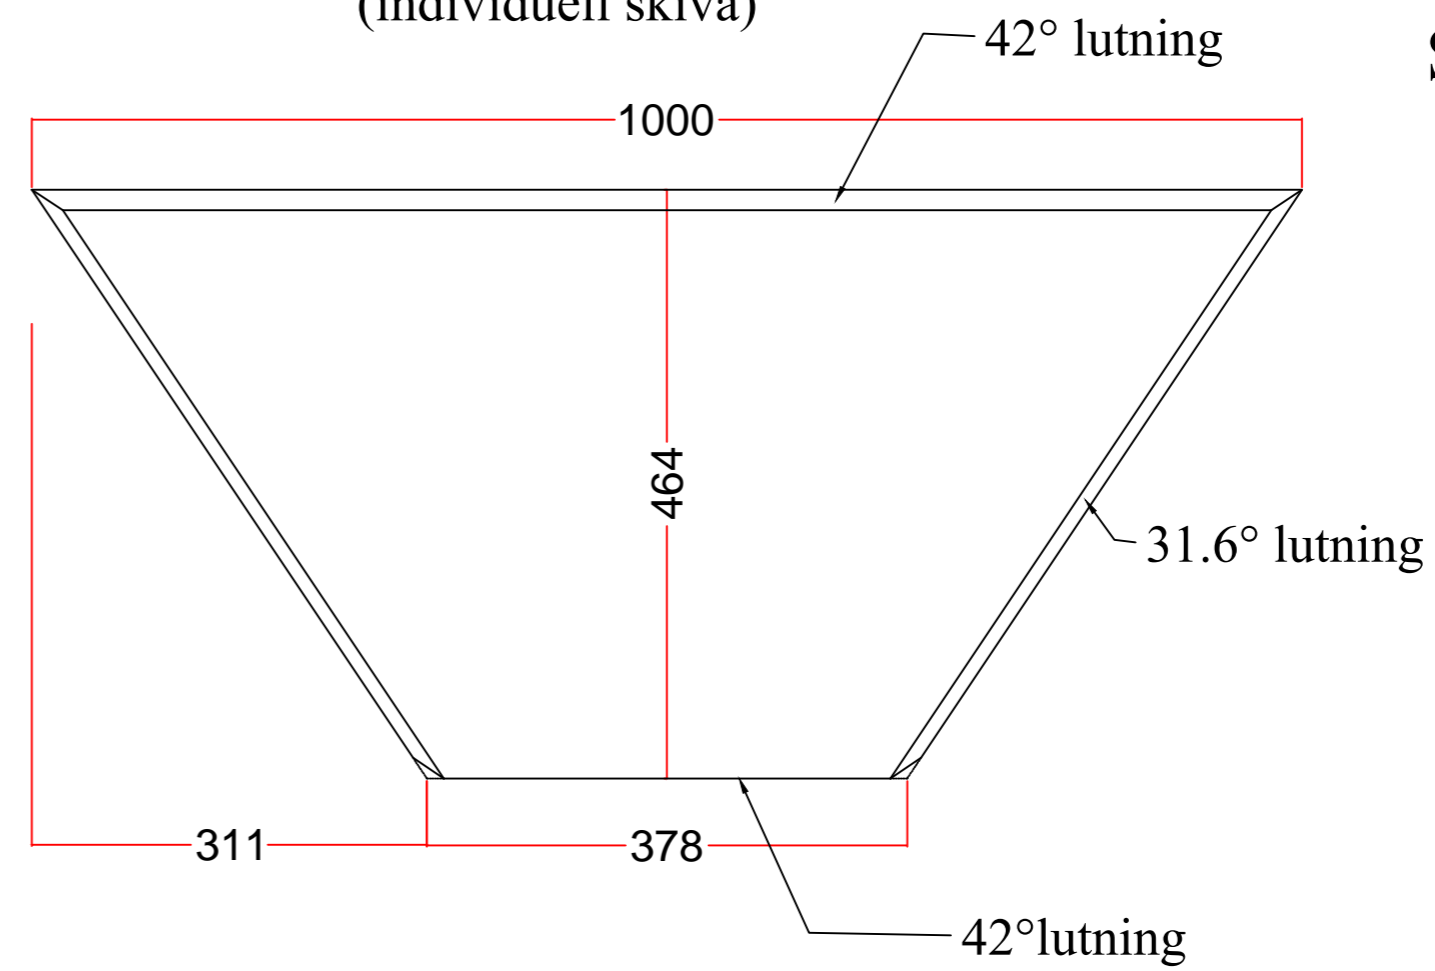

Framsida
(individuell skiva)

Sida marmorskiva
(individuell skiva)

18mm äkta högpolerad marmor

Modell: Trapeze

Tolerans: ± 2 mm