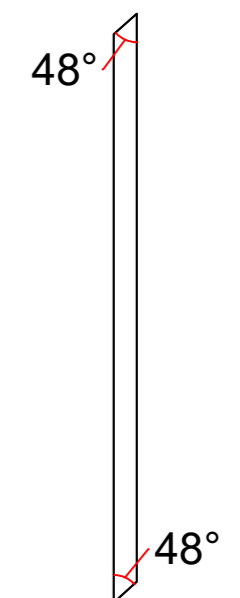

Framsida
(individuell skiva)

Sida marmorskiva
(individuell skiva)

18mm äkta högpolerad marmor

Modell: Trapeze

Tolerans: ± 2 mm