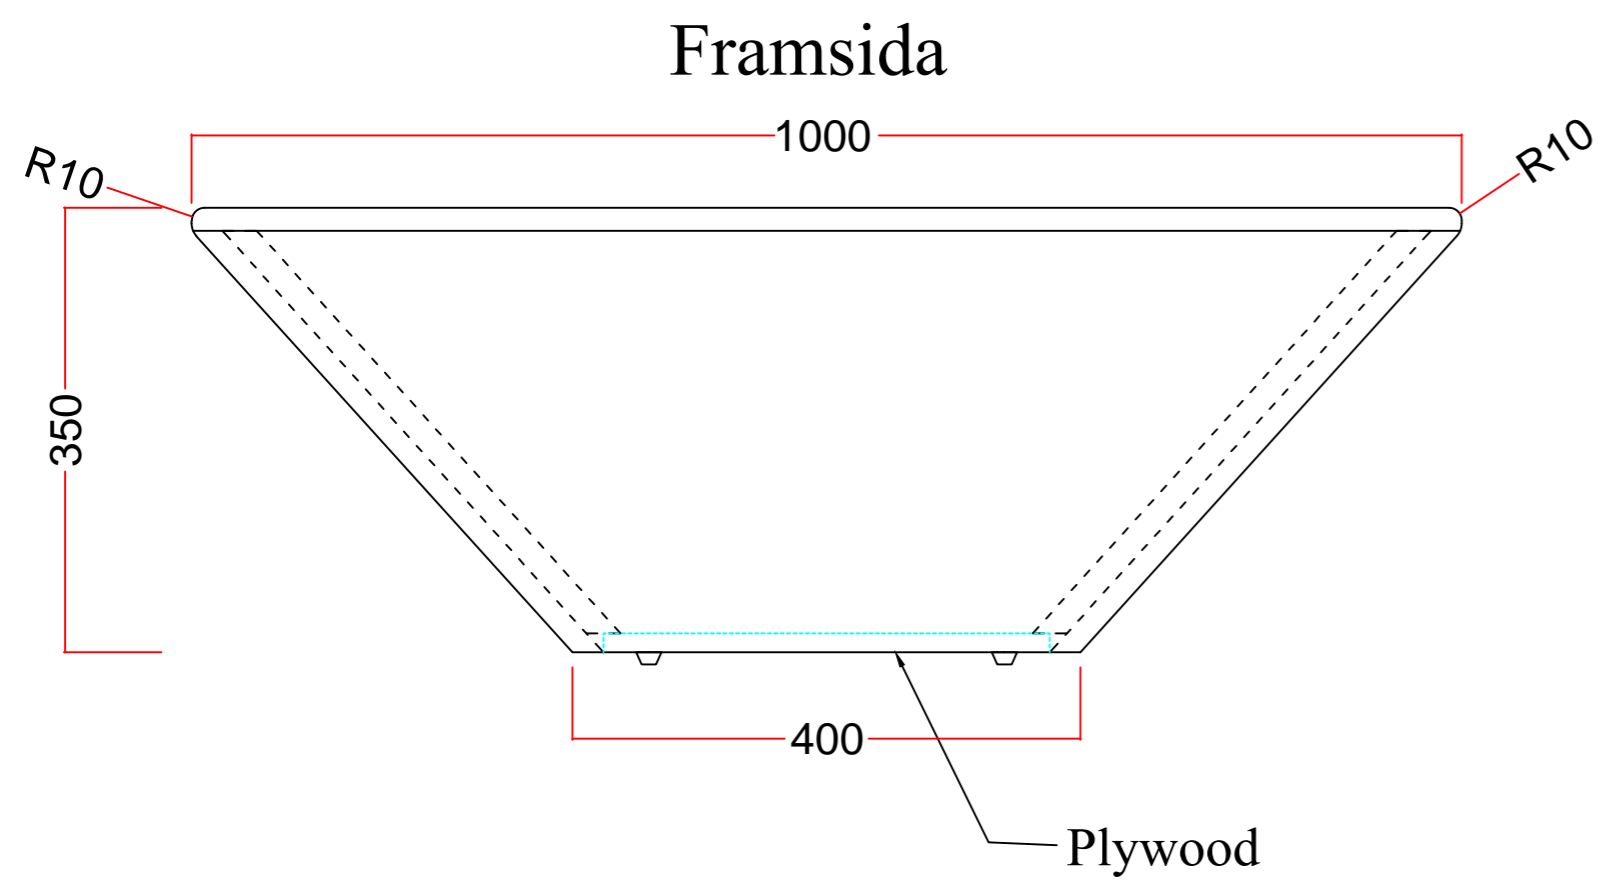

Framsida
(individuell skiva)

Sida marmorskiva
(individuell skiva)

18mm äkta högpolerad marmor

Modell: Trapeze

Tolerans: ± 2 mm